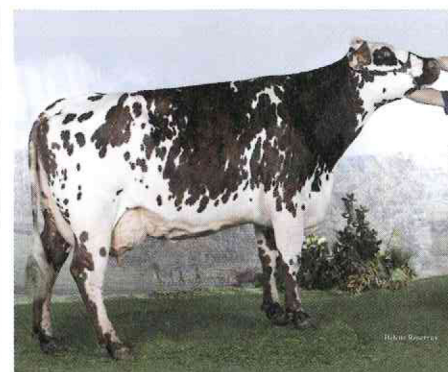

Conchita (Royal Holl) championne jeune du Space et grande championne du Sommet de l'élevage