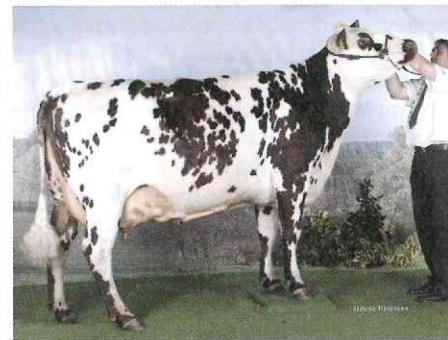

Le Gaec Tignon sort des
es et produit des taureaux.
emporte au Space puis

Alma et Conchita

Les deux championnes normandes
du Space sont venues
du sud de la Loire

Alma et son éleveur venaient pour la 1^{re} fois au Space. Ils en sont repartis avec les prix de championne adulte et de grande championne. C'est aussi la 1^{re} fois qu'un élevage normand de Loire-Atlantique remporte le titre suprême. Un titre qui, d'ailleurs, "fuyait" les Pays-de-la-Loire depuis 2002 et le succès de Nisney (Disney) au Gaec de la Rétrie, Mayenne.

Alma (Orienteur x Lobby) est arrivée au Gaec de la Belle Etoile en mars dernier, en provenance du Gaec des Houx. Sa grand-mère Parole (Grivois) avait été achetée dans un élevage vendéen. «Notre objectif était de créer une nouvelle souche» racontait René Allais, le naisseur d'Alma, présent au Space. Concrétisation de ces efforts de sélection: Epineux, fils d'Alma par Tanis, est entré à Créavia.

Alma devrait être également collectée pour constituer une nouvelle souche dans le troupeau du Gaec de la Belle Etoile. Un Gaec qui associe Karine et Lionel Ferré ainsi que Michaël Averty, frère de Karine. Ils élèvent 120 vaches laitières et un troupeau de blondes