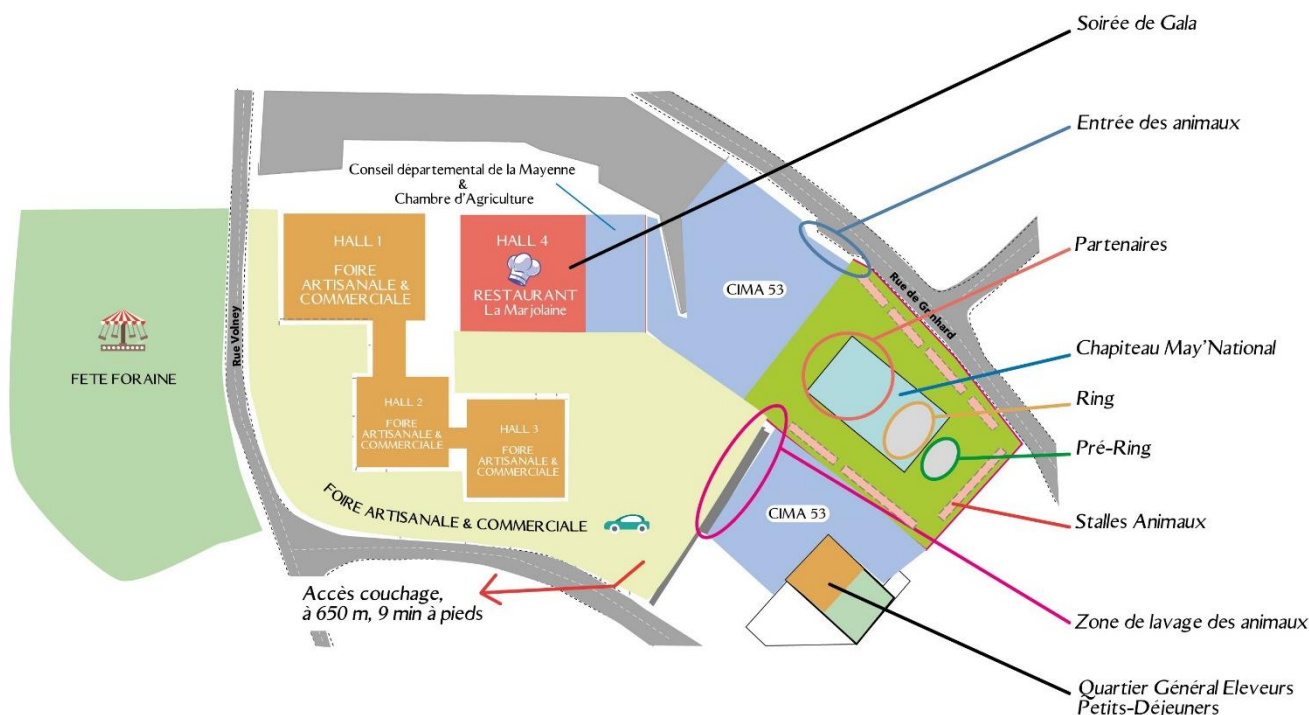

May'National

MAYENNE

19-20-21 JUILLET 2019

PLAN DU SITE

Plan PARC DES EXPOSITIONS 53100 MAYENNE

Information Logistique

La restauration et le logement seront prévus sur place. Vous recevrez un courrier avec plus de détails après inscriptions des animaux.

Logement disponibles :

- Internat Etablissement Don Bosco (117 lits individuels)
- Emplacement Caravane/Camping-Car/ Tente sur le terrain de l'Etablissement Don Bosco
⇒ A 500m du site
- Centre de Loisirs « Les Châteliers » à Mayenne / 02 43 30 21 21
- Gîtes, Hôtels sur Mayenne