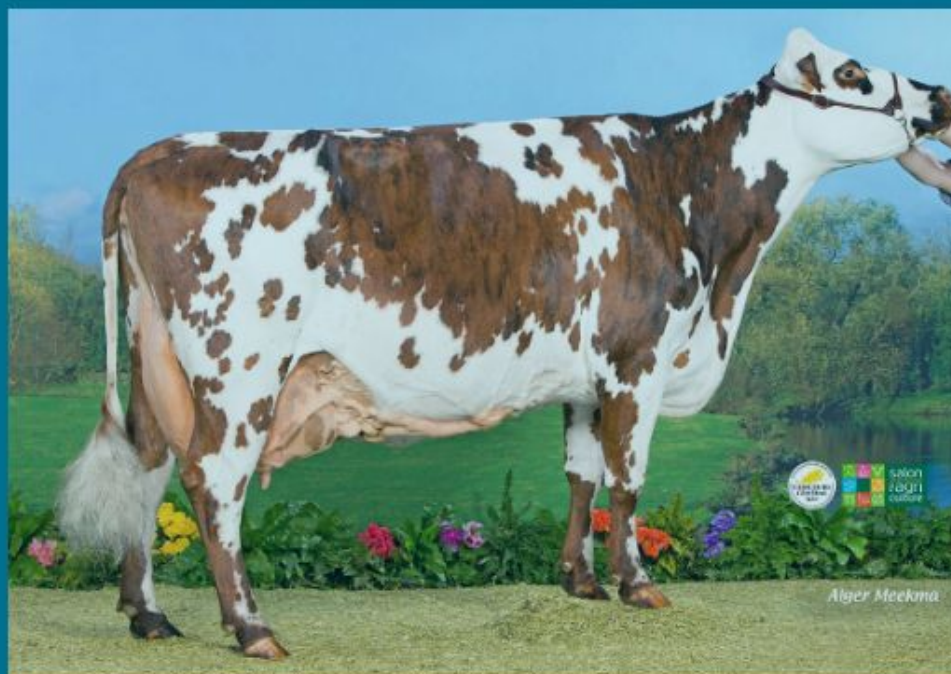

Normande Online Show 2021

#NormandeWinter

Dans le cadre du salon de l'agriculture 2021 et suite à la crise sanitaire que nous traversons, l'OS Normande a décidé d'organiser un concours honorifique afin de remplacer le concours général agricole.

Ce concours est ouvert à l'ensemble des éleveurs de race Normande dans le Monde.

Avoir une femelle en lactation de race Normande (56)
Ayant ses parents et grands parents de race Normande (56)

Vidéo de 2 min max
Au format *.MP4*
Envoie de la vidéo avant le 8 Janvier 2021

(https://www.youtube.com/channel/UCPRCsA8xRpZNYHgWFNSHQDw?view_as=subscriber).

C'est un concours de femelles en lactation. L'objectif est de mettre en valeur des animaux et leurs élevages, et d'élire, grâce à des votes, la « #NormandeWinter 2021 ».